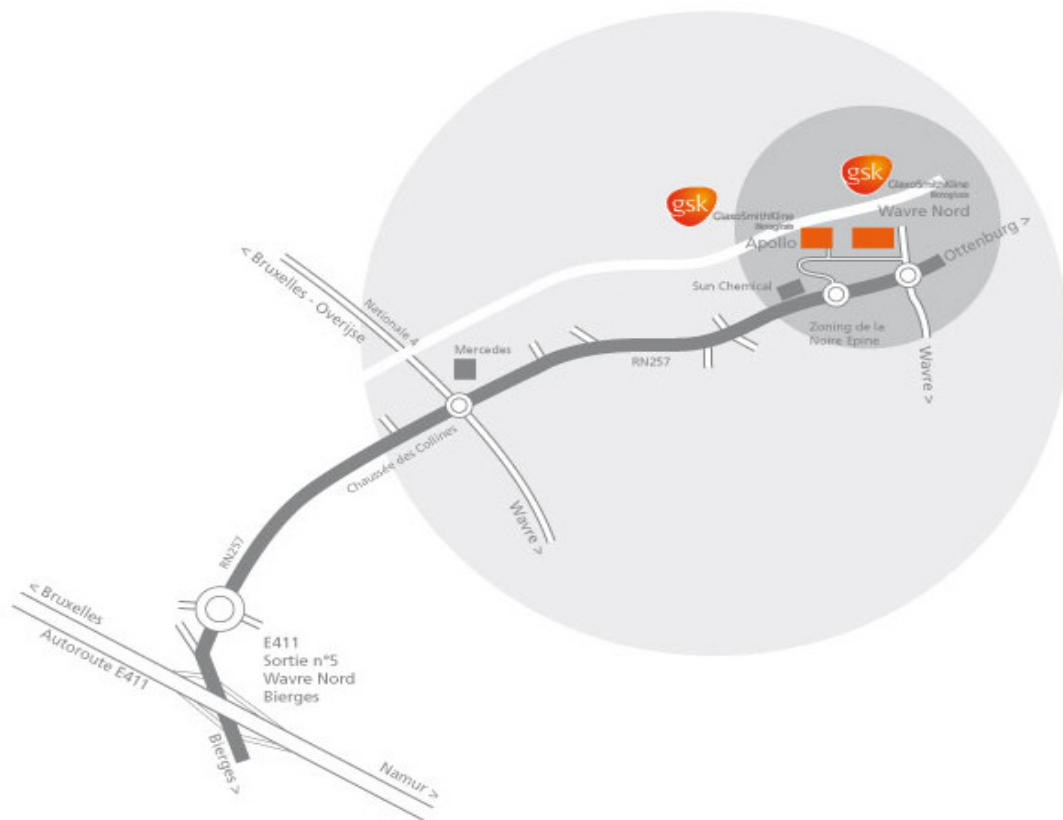

Hoe deel te nemen?

- Stort 10 €, voor deelname in de kosten, op de rekening van Science on Stage Belgium: BE90 0016 4026 3532, met melding van uw naam, voornaam, en de school of instelling waar u werkt.
- Bevestig uw deelname aan het festival per mail naar bernadette.anbergen@scienceonstage.be en meldt uw naam, voornaam, het nummer van uw identiteitskaart – die hebt u nodig om bij GSK toegelaten te worden – de school of instelling waar U werkt en de datum uw storten.
- U krijgt een bevestiging van uw inschrijving per mail.

Science on Stage organiseert andere activiteiten...

WORDT LID !

Zie Website: www.scienceonstage.be

ASBL SCIENCE ON STAGE BELGIUM VZW

www.scienceonstage.be

SPONSORS PRINCIPAUX